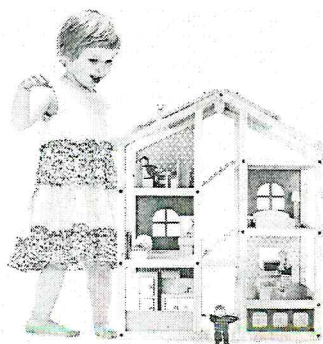

Specificatii tehnice

Caracteristici pe care trebuie să le aibă materialele didactice:

1. Bucătărie din lemn de fag sau lemn mdf -18 Buc, respectă toate standardele europene de siguranță, vopsită doar cu lacuri și vopsele pe bază de apă, îmbinările sunt realizate cu adezivi ce nu conțin formaldehide, nu emană compusi organici volatili care ar putea fi nocivi pentru sănătatea copiilor. Bucătăria este complet echipată cu toate accesoriile necesare-oala, tigaie, tacâmuri, etc. Dimensiunile aproximative: 60 cm lățime, 30 cm adâncime, 60 cm înălțime.

2. Căsuța pentru păpuși din lemn de fag-18 Buc, complet echipată cu toate accesoriile necesare incluse. Dimensiunile aproximative: 60 cm lățime, 30 cm adâncime, 50 cm înălțime. Respectă toate standardele europene de siguranță, vopsită doar cu lacuri și vopsele pe bază de apă, îmbinările sunt realizate cu adezivi ce nu conțin formaldehide, nu emană compusi organici volatili care ar putea fi nocivi pentru sănătatea copiilor. Bucătărie este complet echipată cu toate accesoriile necesare-oala, tigaie, tacâmuri.

formaldehide, nu emana compusi organici volatili periculoși pentru sănătatea copiilor, respectă toate standardele europene în vigoare în ceea ce privește siguranța jucăriilor.

4. Papușă din material textil, dimensiune aproximativă 30 cm- 36Buc, cu hainuțe detașabile, fără elemente de dimensiuni mici sau care se pot desprinde cu ușurință, putând fi ingerate de copii, care să respecte toate standardele europene în vigoare în ceea ce privește siguranța jucăriilor.

5.Bebeluș din plastic –36 Set cu accesorii incluse(oliță, biberon lapte, biberon apă,jucărie, scutec) și hăinuțe detașabile, fără elemente de dimensiuni mici sau care se pot desprinde cu ușurință, putând fi ingerate de copii, care sa respecte toate standardele europene în vigoare în ceea ce privește siguranța jucăriilor.Dimensiune bebeluș 25 cm.