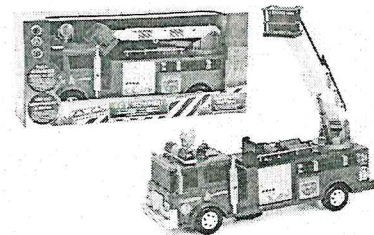

8. Mașina de pompieri din plastic de calitate superioară - 36 Buc, cu diverse accesorii (cuburi), dimensiune 25 cm, fără elemente de dimensiuni mici sau care se pot desprinde cu ușurință, putând fi ingerate de copii, care să respecte toate standardele europene în vigoare în ceea ce privește siguranța jucăriilor.