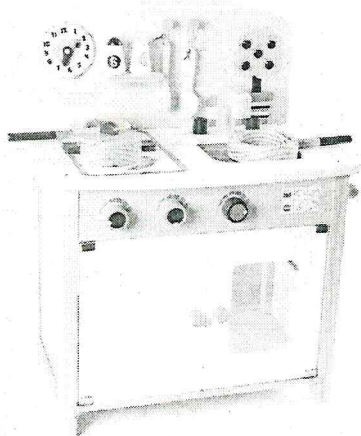

Specificatii tehnice

Caracteristici pe care trebuie să le aibă materialele didactice:

1. Bucătărie din lemn de fag sau lemn mdf -18 Buc, respectă toate standardele europene de siguranță, vopsită doar cu lacuri și vopsele pe bază de apă, îmbinările sunt realizate cu adezivi ce nu conțin formaldehide, nu emană compusi organici volatili care ar putea fi nocivi pentru sănătatea copiilor. Bucătăria este complet echipată cu toate accesoriile necesare-oala, tigaie, tacâmuri, etc. Dimensiunile aproximative: 60 cm lățime, 30 cm adâncime, 60 cm înălțime.

2. Căsuța pentru păpuși din lemn de fag-18 Buc, complet echipată cu toate accesoriile necesare incluse. Dimensiunile aproximative: 60 cm lățime, 30 cm adâncime, 50 cm înălțime. Respectă toate standardele europene de siguranță, vopsită doar cu lacuri și vopsele pe bază de apă, îmbinările sunt realizate cu adezivi ce nu conțin formaldehide, nu emană compusi organici volatili care ar putea fi nocivi pentru sănătatea copiilor. Bucătărie este complet echipată cu toate accesoriile necesare-oala, tigaie, tacâmuri.

formaldehide, nu emana compusi organici volatili periculoși pentru sănătatea copiilor, respectă toate standardele europene în vigoare în ceea ce privește siguranța jucăriilor.

4. Papușă din material textil, dimensiune aproximativă 30 cm- 36Buc, cu hainuțe detașabile, fără elemente de dimensiuni mici sau care se pot desprinde cu ușurință, putând fi ingerate de copii, care să respecte toate standardele europene în vigoare în ceea ce privește siguranța jucăriilor.

5.Bebeluș din plastic –36 Set cu accesorii incluse(oliță, biberon lapte, biberon apă,jucărie, scutec) și hăinuțe detașabile, fără elemente de dimensiuni mici sau care se pot desprinde cu ușurință, putând fi ingerate de copii, care sa respecte toate standardele europene în vigoare în ceea ce privește siguranța jucăriilor.Dimensiune bebeluș 25 cm.