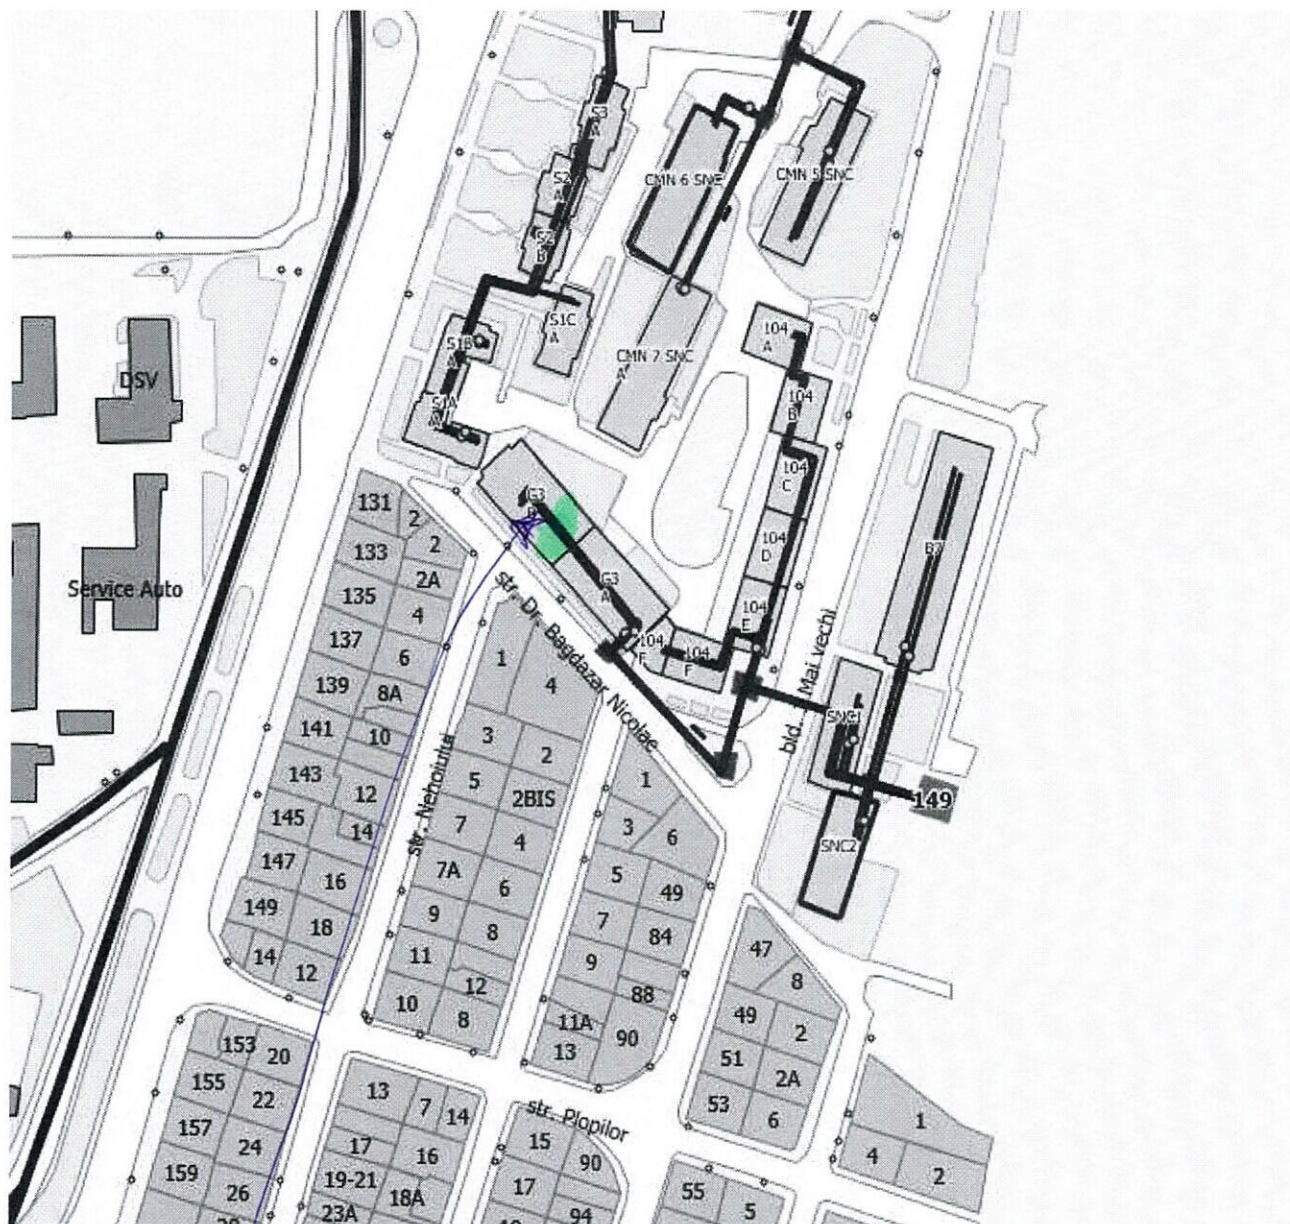

S.C TERMOFICARE CONSTANȚA S.R.L

PT 149

Locul Avariei

Avarie Rețea Transport Distribuție

Adresă: str.Bagdasar Nicolae nr.1 bl.G3