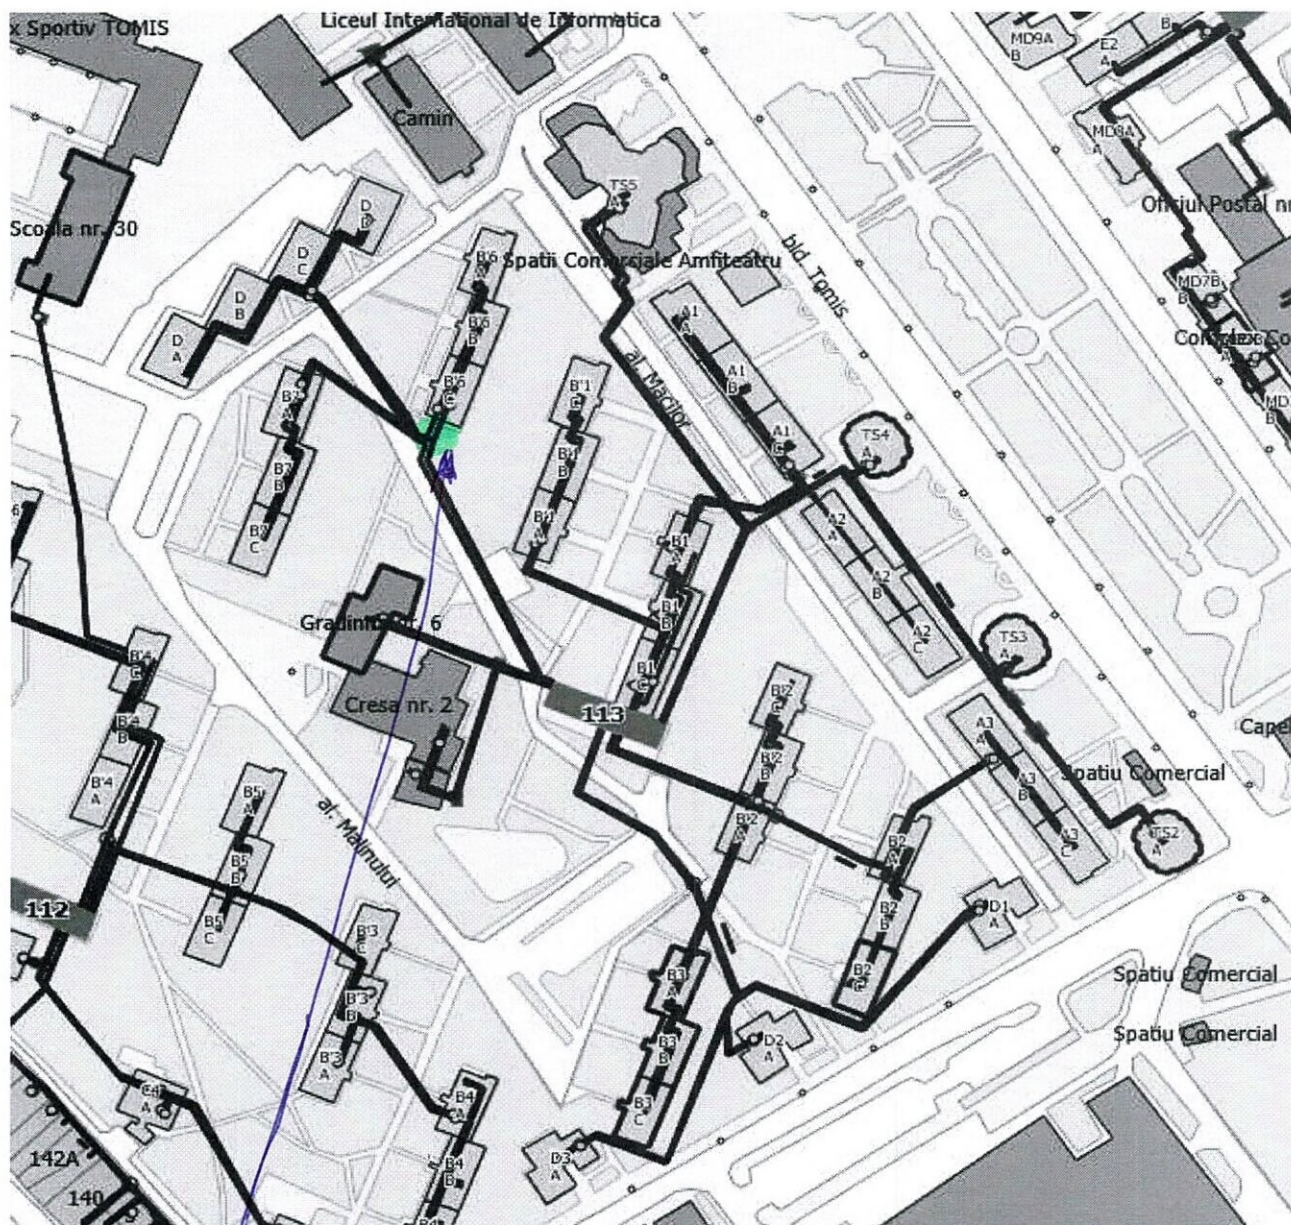

T = Trotuar

Sv= Spațiul Verde

Pv = pavele

S.C TERMOFICARE CONSTANȚA S.R.L

PT 113

Locul Avariei

Avarie Rețea Transport Distribuție

Adresă: alea Macilor bl.B6