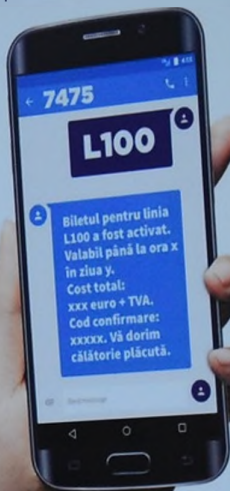

CUMPĂRĂ BILETE PRIN SMS

Trimiteti un SMS cu textul **L, ORA, ZI** sau **S**,
pentru titlul de călătorie dorit, la noul număr scurt
7475.

Veți primi imediat un cod de confirmare, precum și ora până la care este valabil titlul de călătorie.

L

0.30 Euro + TVA

Valabil 60 de minute a călătorie pe linia L100.

Exemplu: Pentru o călătorie pe linia 2, 63 trimite prin SMS la 7475 textul L243

ORA

0.42 Euro + TVA

Valabil 60 de minute pe linia L100.

ZI

1.1 Euro + TVA

Valabil 24 de ore pe toate liniile.

S

6 Euro + TVA

Valabil 7 zile pe toate liniile.

Suport clienți 0241 618 581 sau email la office@ratc.ro

Pentru verificare este obligatoriu să aveți telefonul funcțional și să utilizați mesajul pentru control

SMS-ul de comandă este gratuit pentru rețelele Vodafone și Digi Mobil, iar în rețeaua Orange și Telekom este de 0,01 euro + TVA.

STIMAȚI CĂLĂTORI

TARIFELE PRACTICATE LA TRANSPORTUL ÎN COMUN ÎN ORAȘUL CONSTANȚA SUNT:

1 BILET = 1 CĂLĂTORIE = 1,50 LEI

1 BILET = 2 CĂLĂTORII = 3,00 LEI