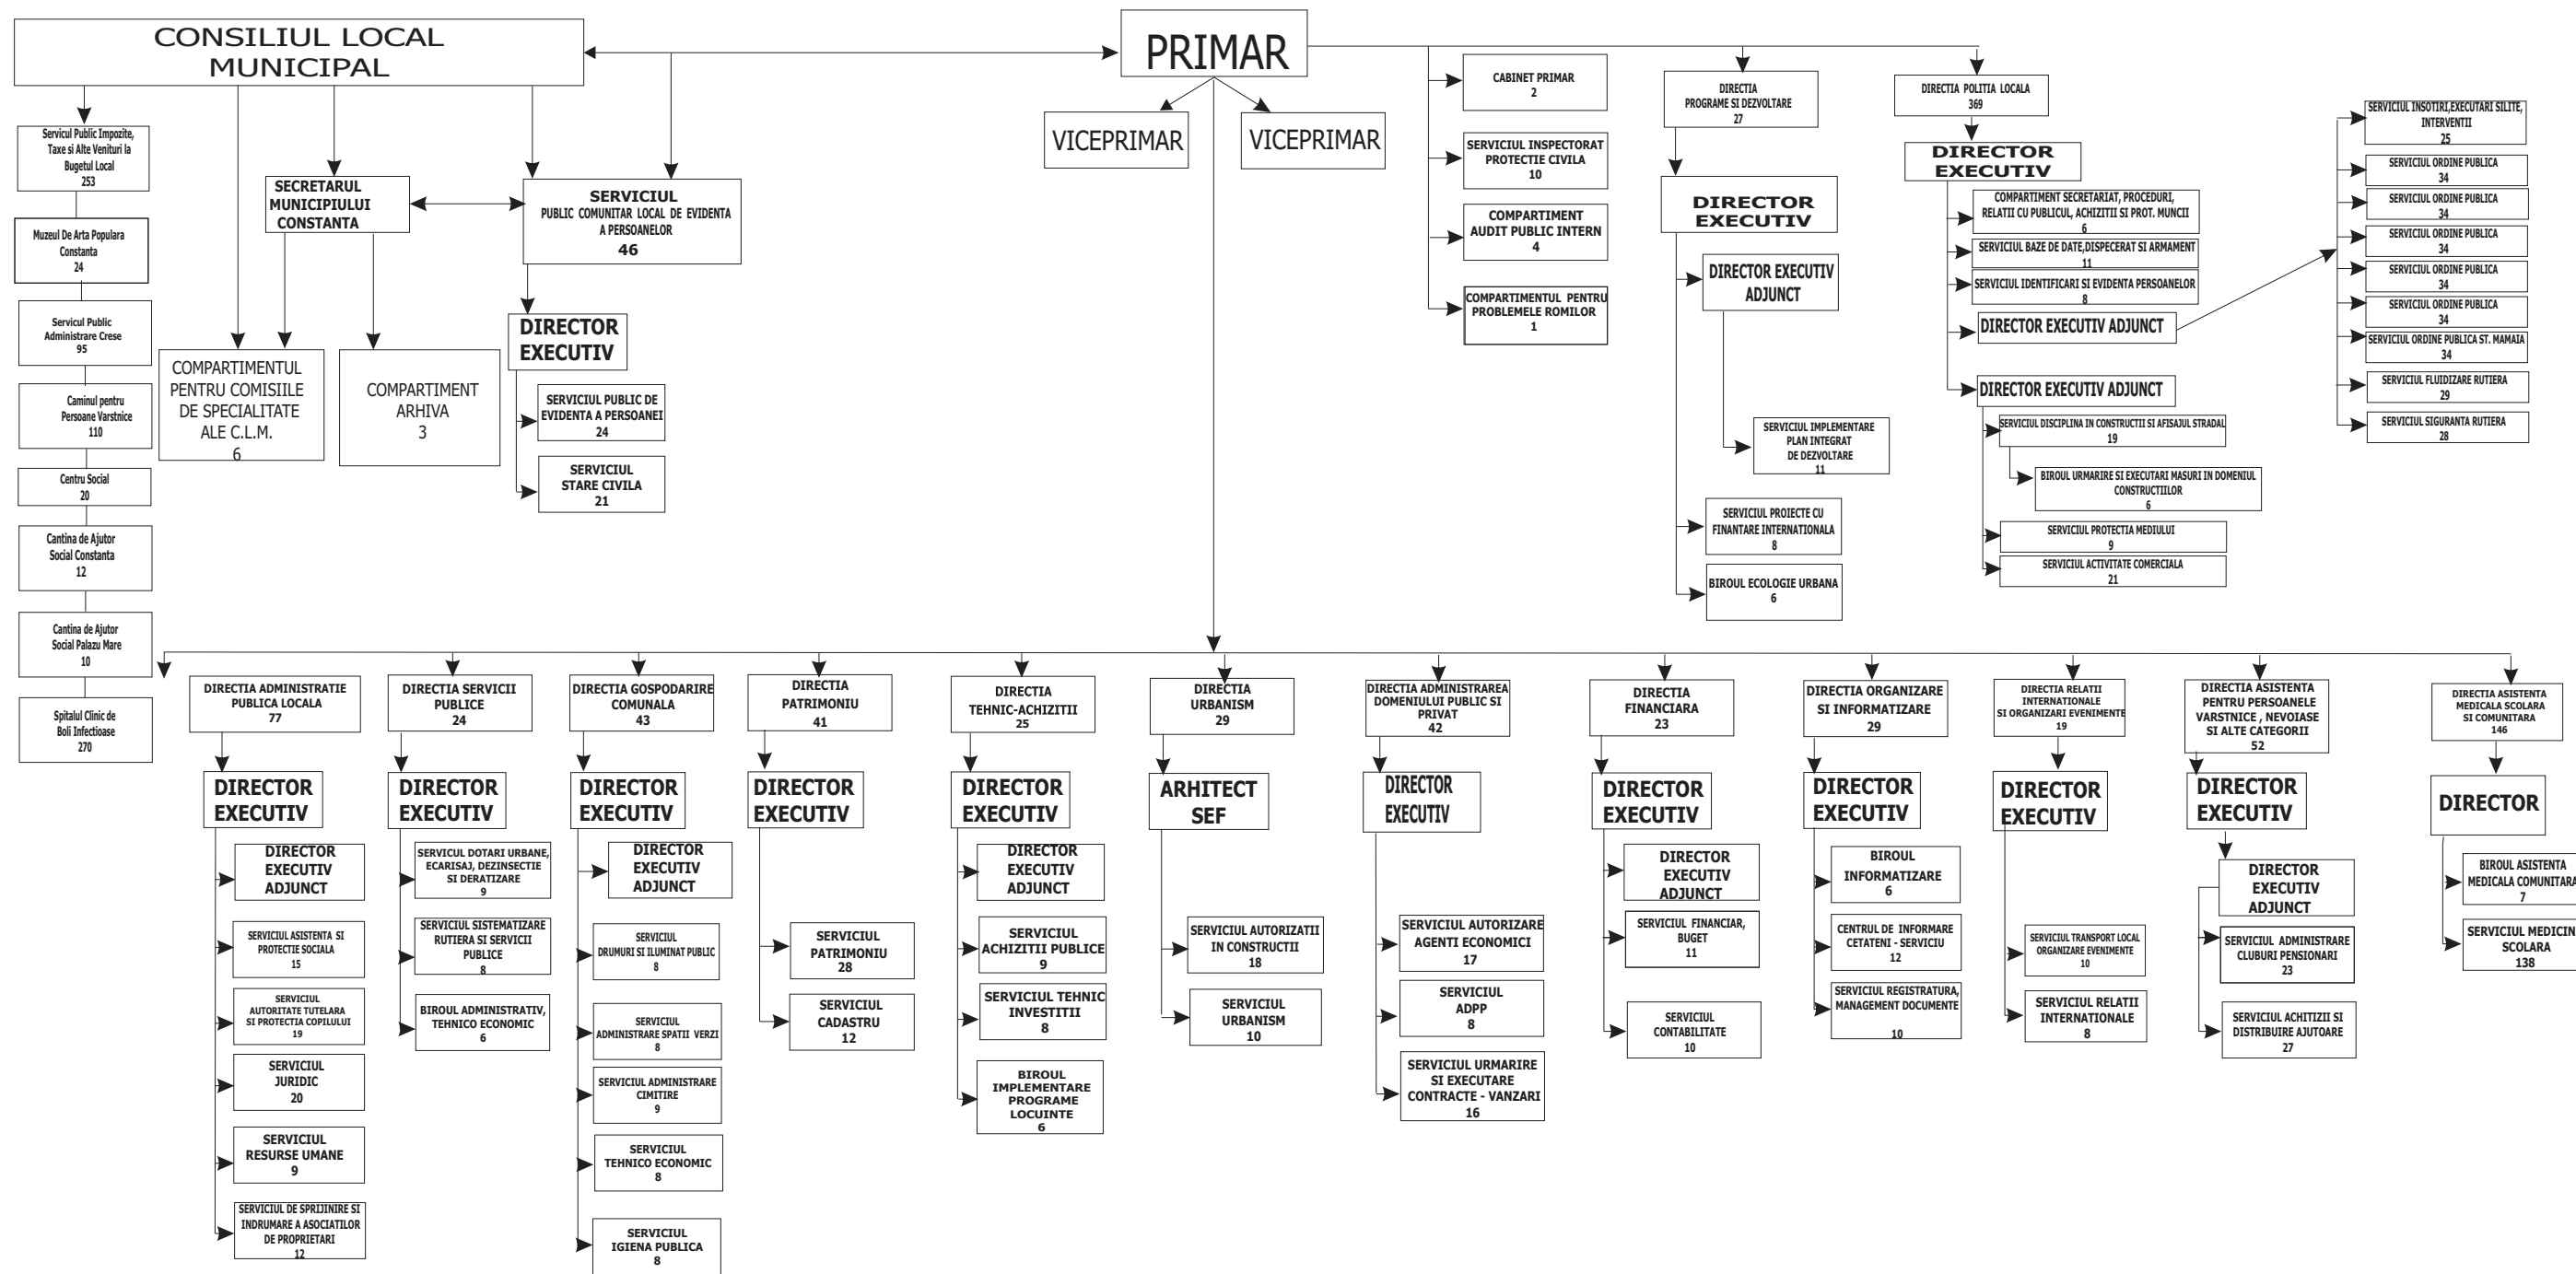

ANEXA 1
LA H.C.L.M NR. 318/15.12.2011

ALTE CATEGORII DE POSTURI (354)

- 300- DIRECTIA POLITIA LOCALA(+69)**
- 8-SERVICIUL PROIECTE CU FINANȚARE INTERNAȚIONALĂ**
- 46-SERVICIUL DE EVIDENȚĂ A PERSOANELOR**

**799 - TOTAL POSTURI
DIN CARE**

- 3 - FUNCTII DE DEMNITATE PUBLICA**
- 53 - FUNCTII PUBLICE DE CONDUCERE**
- 362 - FUNCTII PUBLICE DE EXECUTIE**
- 35 - POSTURI CONTRACTUALE**
- 69-FUNCTII PUBLICE POLITIA LOCALĂ**
- 253-SERVICIUL PUBLIC IMPOZITE,TAXE ȘI ALTE VENITURI ALE BUGETULUI LOCAL**
- 24-MUZEUL DE ARTĂ POPULARĂ**